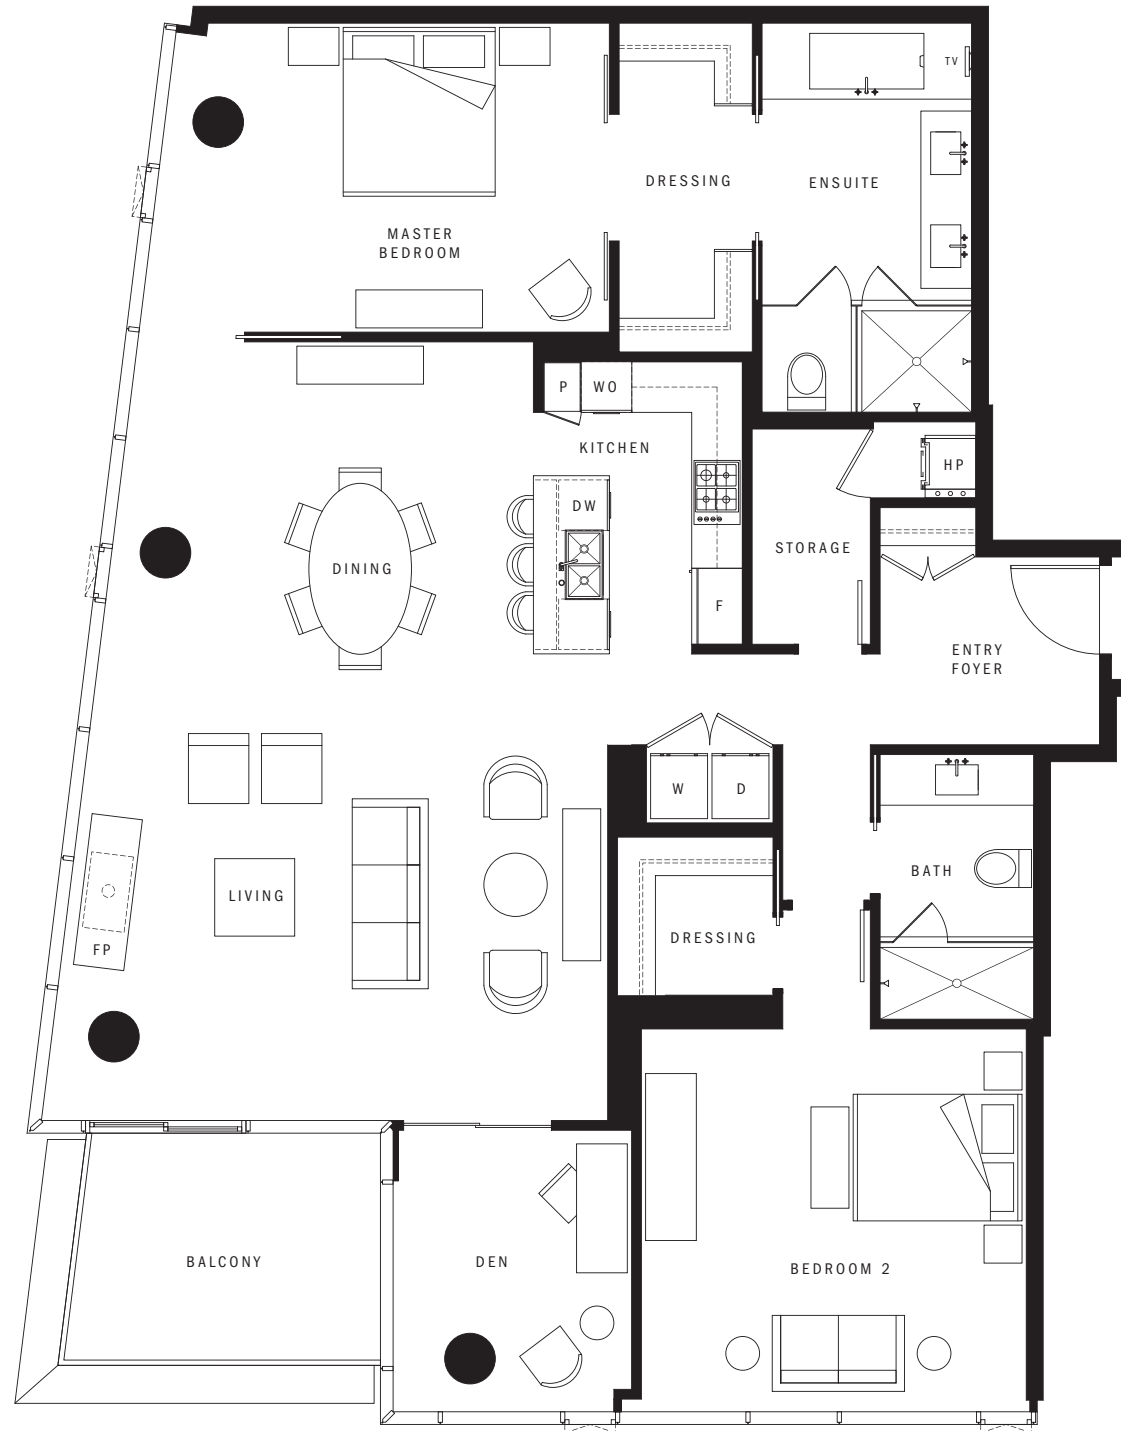

FLOOR PLAN

I

I 3005 - 2 BEDROOMS + DEN
1,946 SQ FT

RESIDENCES

- 2005 - 1,548 SQ FT
- 2105 - 1,587 SQ FT
- 2205 - 1,624 SQ FT
- 2305 - 1,662 SQ FT
- 2405 - 1,703 SQ FT
- 2505 - 1,743 SQ FT
- 2605 - 1,783 SQ FT
- 2705 - 1,822 SQ FT
- 2805 - 1,863 SQ FT
- 2905 - 1,904 SQ FT
- 3005 - 1,946 SQ FT (AS SHOWN)