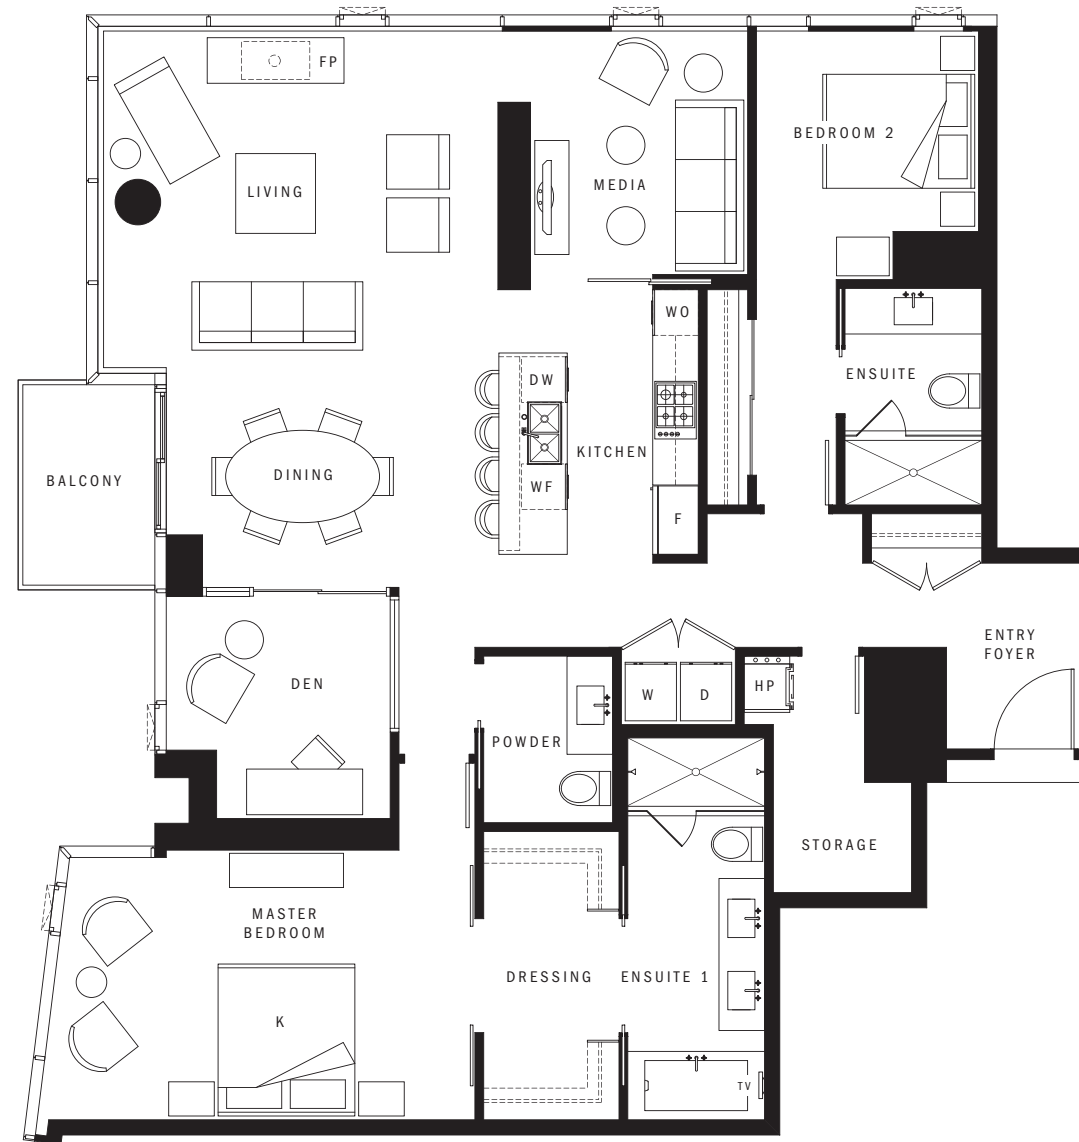

FLOORPLAN J

J 4401 - 2 BEDROOMS + DEN + MEDIA
1,818 SQ FT

RESIDENCES

- 2001 - 1,748 SQ FT
- 2101 - 1,756 SQ FT
- 2201 - 1,761 SQ FT
- 2301 - 1,767 SQ FT
- 2401 - 1,774 SQ FT
- 2501 - 1,780 SQ FT
- 2601 - 1,787 SQ FT
- 2701 - 1,791 SQ FT
- 2801 - 1,799 SQ FT
- 2901 - 1,805 SQ FT
- 3001 - 1,812 SQ FT
- 3101 - 1,817 SQ FT
- 3201 - 1,823 SQ FT
- 3301 - 1,830 SQ FT
- 3401 - 1,836 SQ FT
- 3501 - 1,843 SQ FT
- 3601 - 1,848 SQ FT
- 3701 - 1,855 SQ FT
- 3801 - 1,861 SQ FT
- 3901 - 1,849 SQ FT
- 4001 - 1,843 SQ FT
- 4101 - 1,836 SQ FT
- 4201 - 1,830 SQ FT
- 4301 - 1,823 SQ FT
- 4401 - 1,818 SQ FT (AS SHOWN)

LEVEL 20

LEVELS 21-30

LEVEL 31

LEVELS 32-38

LEVELS 39-44 NORTH