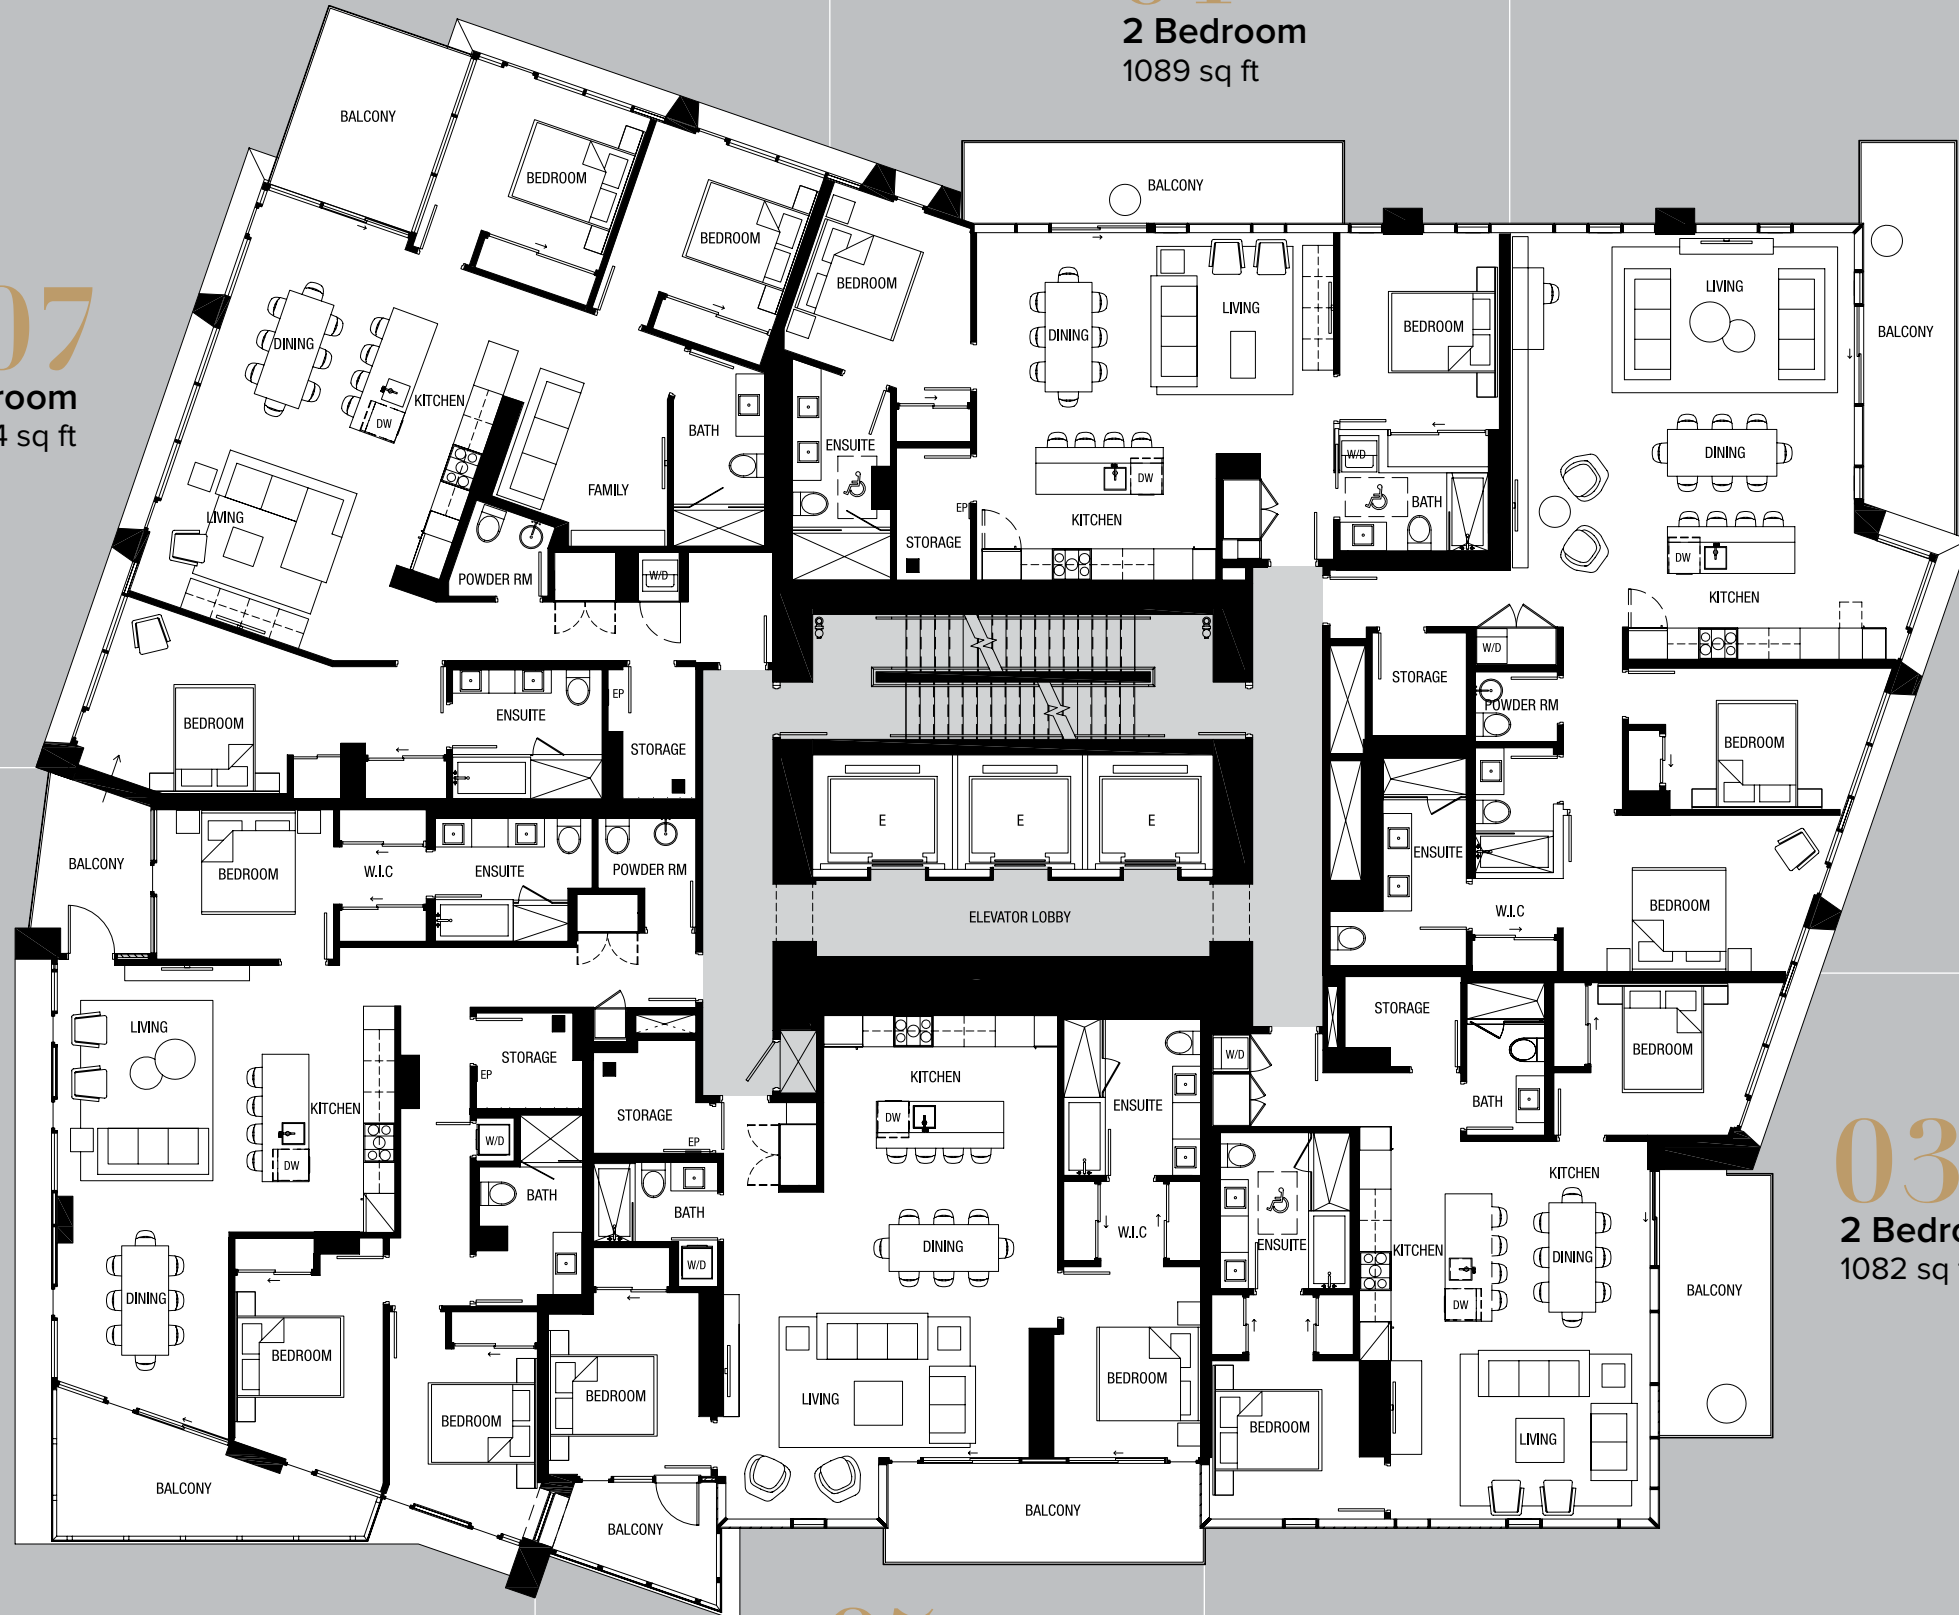

DRAFT-FOR INTERNAL USE ONLY

01
2 Bedroom
1089 sq ft

07
3 Bedroom
1624 sq ft

02
2 Bedroom
1385 sq ft

06
3 Bedroom
1536 sq ft

03
2 Bedroom
1082 sq ft

05
2 Bedroom
1225 sq ft

FLOORS
LEVEL 47-56

HORNBY STREET