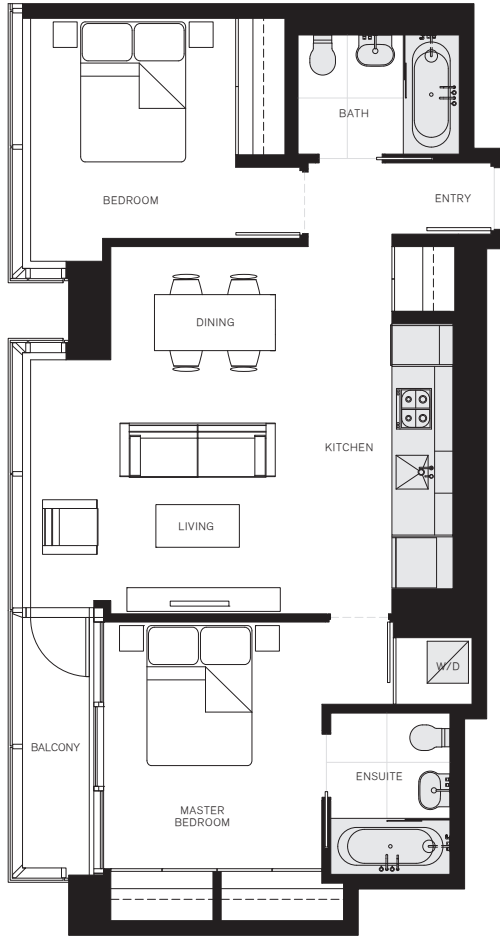

JAMESON HOUSE

BOSA
PROPERTIES
(J.H. MGR) INC.

2 BEDROOM + 2 BATH
915 SF LIVING
47 SF BALCONY

FLOORS
21-30
M

HASTINGS STREET
LEVELS 21 TO 30